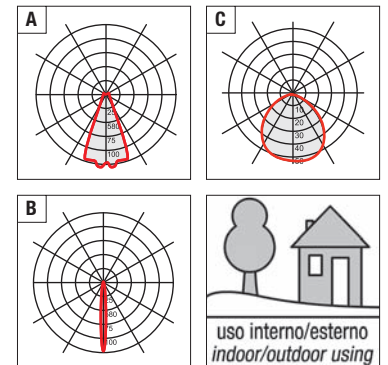

Codice Code			W_{max}		LUMEN					
Articolo Item		AT	BI	GR								
Ark 20												
		MD EL	ark 20 MD	64197	64191	64196	1x35	G12	3600	IP65	⊕	A
Ark 20/L												
		MD EL	ark 20/L MD	64217	64211	64216	1x35	G12	3600	IP65	⊕	B
Ark 30												
		E27	ark 30	62027	62021	62026	1x50 PAR20S	E27	3200	IP65	⊕	
Ark 30												
		MG	ark 30 MG	63327	63321	63326	1x26	GX24d-3	1800	IP65	⊕	C

Nuova versione *New version*

AT RAL 7016
Antracite goffrato *Embossed anthracite*

BI RAL 9016
Bianco goffrato *Embossed white*

GR RAL 9006
Grigio goffrato *Embossed grey*