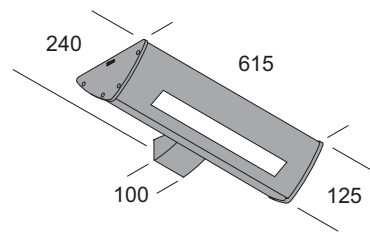

Biplan 60

EL biplan 60/3x24 EL	64127	64121	64126	2x24 + 1x24	G5	6000	IP65	⊕	B