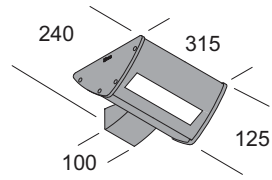

Biplan 30

Articolo Item	Codice Code			W_{max}	LUMEN	IP	⊕	A	
	AT	BI	GR						
EL biplan 30/3x18 EL	64187	64181	64186	2x18 + 1x18	2G11	3600	IP65	⊕	A XN

Biplan 60

EL biplan 60/3x24 EL	64127	64121	64126	2x24 + 1x24	G5	6000	IP65	⊕	B

XN Nuova versione New version

AT RAL 7016
Antracite gofrato *Embossed anthracite*

BI RAL 9016
Bianco gofrato *Embossed white*

GR RAL 9006
Grigio gofrato *Embossed grey*