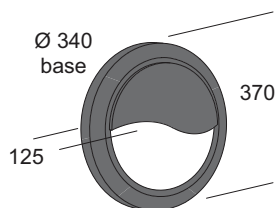

Cover antracite

AT RAL 7016
Antracite gofrato *Embossed anthracite*

E27	cover	62095	62092	62093	62091	1x100	E27	1380	IP65	□	A
MG	cover MG	63435	63432	63433	63431	2x26	G24d-3	3600	IP65	⊕	B
EL	cover EL	63415	63412	63413	63411	1x26	G24q-3	1800	IP65	□	A
EM	cover EM	60045	60042	60043	60041	1x26	G24q-3	1800	IP65	⊕	A

BL RAL 5017
Blu *Blue*

GI RAL 1023
Giallo *Yellow*

RO RAL 3000
Rosso *Red*

TR
Trasparente *Transparent*

EM 1 lampada in emergenza permanente (SA) 1h di serie - 3h a richiesta
1 bulb in maintained light emergency 1h standard - 3h on request