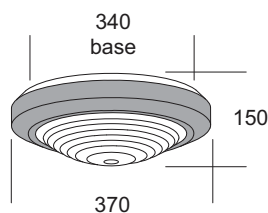

Frost grigio

GR RAL 9006
Grigio gofrato *Embossed grey*