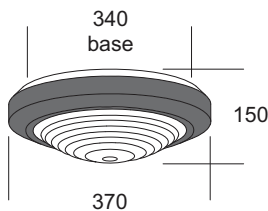

Frost antracite

AT RAL 7016
Antracite gofrato *Embossed anthracite*

E27 frost	41475	41472	41473	41471	1x100	E27	1380	IP65	□	A	
MG frost MG	48405	48402	48403	48401	2x26	G24d-3	3600	IP65	⊕	B	
EL frost EL	48385	48382	48383	48381	1x26	G24q-3	1800	IP65	□	A	
frost EL/52	48425	48422	48423	48421	2x26	G24q-3	3600	IP65	⊕	B	✗
LED-N frost led-N	46035	46032	46033	46031	220x0,08	led	-	IP65	⊕	C	☀
EM frost EM	40025	40022	40023	40021	1x26	G24q-3	1800	IP65	⊕	A	

☀ **Versione LED** LED version
✗ **Nuova versione** New version

BL RAL 5017
Blu *Blue*

GI RAL 1023
Giallo *Yellow*

RO RAL 3000
Rosso *Red*

TR
Trasparente *Transparent*

EM 1 lampada in emergenza permanente (SA) 1h di serie - 3h a richiesta
1 bulb in maintained light emergency 1h standard - 3h on request

LED-N 4200K luce naturale - *4200K natural white*

☀ Versione LED fornibile, a richiesta, con alimentazione remota (pag.466)
LED version available, on request, with remote supply (pag.466)