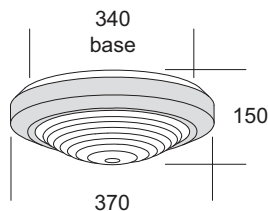

Frost bianco

BI RAL 9016
Bianco gofrato *Embossed white*