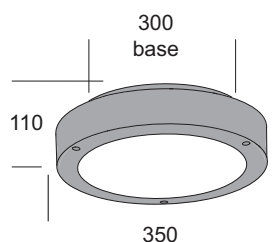

Ring 280

Articolo Item	Codice Code			W_{max}	Icona	LUMEN	Icona	Icona	Icona
	AT	BI	GR						
MG ring 280 MG	58297	58291	58296	1x18	G24d-2	1200	IP65	⊕	A
EL ring 280 EL	58397	58391	58396	1x18	G24q-2	1200	IP65	⊕	A XN

Ring 350

E27 ring 350	51167	51161	51166	1x100	E27	1380	IP65	⊕	B
MG ring 350 MG	58307	58301	58306	2x26	G24d-3	3600	IP65	⊕	C
EL ring 350 EL	58407	58401	58406	2x26	G24q-3	3600	IP65	⊕	C XN
LED-N ring 350 led-N	55097	55091	55096	220x0,08	led	-	IP65	⊕	D XN

XN Versione LED LED version
Nuova versione New version

AT RAL 7016
Antracite gofrato Embossed anthracite

BI RAL 9016
Bianco gofrato Embossed white

GR RAL 9006
Grigio gofrato Embossed grey

LED-N 4200K luce naturale - 4200K natural white

XN Versione LED fornibile, a richiesta, con alimentazione remota (pag.466)
LED version available, on request, with remote supply (pag.466)