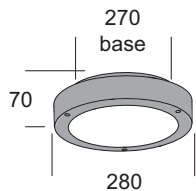

Ring 280

Articolo Item	Codice Code			W_{max}	Icona	LUMEN	Icona	Icona	Icona
	AT	BI	GR						
MG ring 280 MG	58297	58291	58296	1x18	G24d-2	1200	IP65	⊕	A
EL ring 280 EL	58397	58391	58396	1x18	G24q-2	1200	IP65	⊕	A XN

Ring 350

E27 ring 350	51167	51161	51166	1x100	E27	1380	IP65	⊕	B
MG ring 350 MG	58307	58301	58306	2x26	G24d-3	3600	IP65	⊕	C
EL ring 350 EL	58407	58401	58406	2x26	G24q-3	3600	IP65	⊕	C XN
LED-N ring 350 led-N	55097	55091	55096	220x0,08	led	-	IP65	⊕	D XN

XN Versione LED LED version
Nuova versione New version

AT RAL 7016
Antracite gofrato Embossed anthracite

BI RAL 9016
Bianco gofrato Embossed white

GR RAL 9006
Grigio gofrato Embossed grey

LED-N 4200K luce naturale - 4200K natural white

XN Versione LED fornibile, a richiesta, con alimentazione remota (pag.466)
LED version available, on request, with remote supply (pag.466)