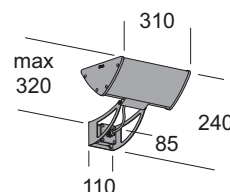

Star C20

Articolo Item	Codice Code			W_{max}	Icona	LUMEN	Icona	Icona	Icona
	AT	BI	GR						
E27 star C20	62217	62211	62216	1x60	E27	730	IP65	⊕	A ❌
HL star C20 HL	62227	62221	62226	1x120	R7s	2300	IP65	⊕	B ❌
MG star C20 MG	64347	64341	64346	1x26	GX24d-3	1800	IP65	⊕	A ❌
EL star C20 EL	64357	64351	64356	1x26	GX24q-3	1800	IP65	⊕	A ❌
LED-N star C20 led-N	55057	55051	55056	140x0,08	led	-	IP65	⊕	C 🌞

Star C30

E27 star C30	62127	62121	62126	1x60	E27	730	IP65	⊕	A
HL star C30 HL	69277	69271	69276	1x230	R7s	5000	IP65	⊕	B
MG star C30/26 MG	63687	63681	63686	1x26	G24d-3	1800	IP65	⊕	A
star C30/2x26 MG	63697	63691	63696	2x26	G24d-3	3600	IP65	⊕	D
EL star C30/2x42 EL	63707	63701	63706	2x42(a)	GX24q-4	6400	IP65	⊕	D
MD MG star C30/70 MD	64367	64361	64366	1x70	RX7s	6800	IP65	⊕	B ❌
star C30/150 MD	64377	64371	64376	1x150	RX7s	14500	IP65	⊕	B ❌

🌞 **Versione LED** LED version
❌ **Nuova versione** New version

AT RAL 7016
Antracite gofrato Embossed anthracite

BI RAL 9016
Bianco gofrato Embossed white

GR RAL 9006
Grigio gofrato Embossed grey

(a) Equipaggiato con alimentatore multipotenza per l'utilizzo di lampade da 26W-32W o 42W
Equipped with multi-power ballast to use bulbs of 26W-32W or 42W

LED-N 4200K luce naturale - 4200K natural white

🌞 Versione LED fornibile, a richiesta, con alimentazione remota (pag.466)
LED version available, on request, with remote supply (pag.466)