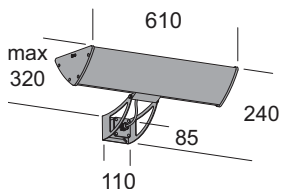

Star C60

Articolo Item	Codice Code			W_{max}	Lamp	LUMEN	IP	⊕	☀
	AT	BI	GR						
EL star C60/2x24 EL	63767	63761	63766	2x24	G5	4000	IP65	⊕	A
star C60/2x36 EL	64387	64381	64386	2x36	2G11	5800	IP65	⊕	B XN
star C60/2x55 EL	63777	63771	63776	2x55	2G11	9600	IP65	⊕	B
EM star C60 EM/72	60197	60191	60196	2x36	2G11	5800	IP65	⊕	B XN

Star C120

EL star C120/2x54 EL	64037	64031	64036	2x54	G5	10000	IP65	⊕	A
DIG star C120 RGB DIG	60257	60251	60256	3x54	G5	-	IP65	⊕	
DALI star C120 RGB DALI	60267	60261	60266	3x54	G5	-	IP65	⊕	

XN Nuova versione New version

AT RAL 7016
Antracite gofrato *Embossed anthracite*

BI RAL 9016
Bianco gofrato *Embossed white*

GR RAL 9006
Grigio gofrato *Embossed grey*

EM 1 lampada in emergenza permanente (SA) 1h di serie – 3h a richiesta
1 bulb in maintained light emergency 1h standard – 3h on request

DIG Informazioni tecniche pag. 463

DALI Technical instructions page 463