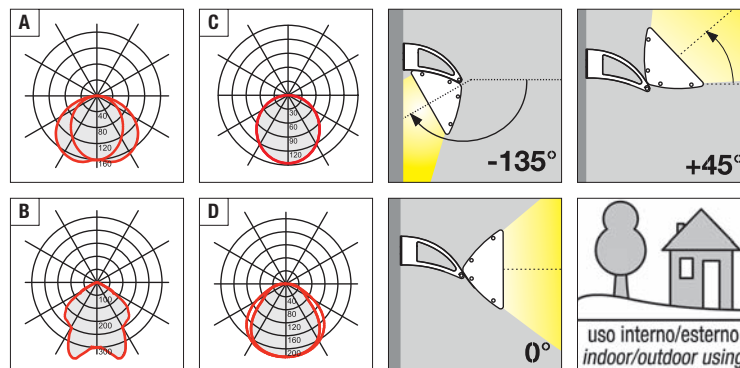

Star C20

Articolo Item	Codice Code			W_{max}	Icona	LUMEN	Icona	Icona	Icona
	AT	BI	GR						
E27 star C20	62217	62211	62216	1x60	E27	730	IP65	⊕	A ❌
HL star C20 HL	62227	62221	62226	1x120	R7s	2300	IP65	⊕	B ❌
MG star C20 MG	64347	64341	64346	1x26	GX24d-3	1800	IP65	⊕	A ❌
EL star C20 EL	64357	64351	64356	1x26	GX24q-3	1800	IP65	⊕	A ❌
LED-N star C20 led-N	55057	55051	55056	140x0,08	led	-	IP65	⊕	C 🌞

Star C30

E27 star C30	62127	62121	62126	1x60	E27	730	IP65	⊕	A
HL star C30 HL	69277	69271	69276	1x230	R7s	5000	IP65	⊕	B
MG star C30/26 MG	63687	63681	63686	1x26	G24d-3	1800	IP65	⊕	A
star C30/2x26 MG	63697	63691	63696	2x26	G24d-3	3600	IP65	⊕	D
EL star C30/2x42 EL	63707	63701	63706	2x42(a)	GX24q-4	6400	IP65	⊕	D
MD MG star C30/70 MD	64367	64361	64366	1x70	RX7s	6800	IP65	⊕	B ❌
star C30/150 MD	64377	64371	64376	1x150	RX7s	14500	IP65	⊕	B ❌

🌞 **Versione LED** LED version
❌ **Nuova versione** New version

AT RAL 7016
Antracite gofrato Embossed anthracite

BI RAL 9016
Bianco gofrato Embossed white

GR RAL 9006
Grigio gofrato Embossed grey

(a) Equipaggiato con alimentatore multipotenza per l'utilizzo di lampade da 26W-32W o 42W
Equipped with multi-power ballast to use bulbs of 26W-32W or 42W

LED-N 4200K luce naturale - 4200K natural white

🌞 Versione LED fornibile, a richiesta, con alimentazione remota (pag.466)
LED version available, on request, with remote supply (pag.466)