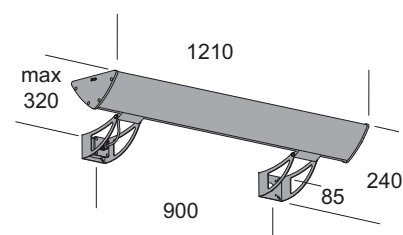

Star C120

EL star C120/2x54 EL	64037	64031	64036	2x54	G5	10000	IP65	⊕	A
DIG star C120 RGB DIG	60257	60251	60256	3x54	G5	-	IP65	⊕	
DALI star C120 RGB DALI	60267	60261	60266	3x54	G5	-	IP65	⊕	

XN Nuova versione New version

AT RAL 7016
Antracite gofrato *Embossed anthracite*

BI RAL 9016
Bianco gofrato *Embossed white*

GR RAL 9006
Grigio gofrato *Embossed grey*

EM 1 lampada in emergenza permanente (SA) 1h di serie – 3h a richiesta
1 bulb in maintained light emergency 1h standard – 3h on request

DIG Informazioni tecniche pag. 463

DALI Technical instructions page 463