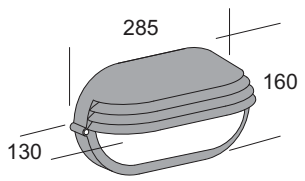

T7 100	41257	41251	1x60	E27	730	IP44		B

T7 200	Articolo Item	Codice Code		W_{max}		LUMEN