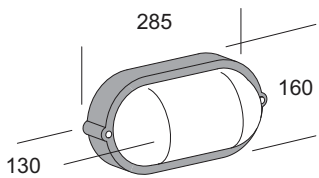

T4 200

E27	T4 200	41437	41431	1x100	E27	1380	IP44	☐	A
MG	T4 200 MG	48317	48311	1x18	G24d-2	1200	IP44	⊕	A

NE
Nero Black

BI
Bianco White