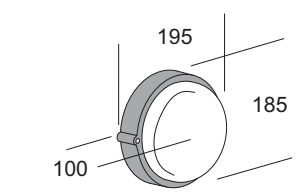

T1 100	Articolo Item	Codice Code		W_{max}		LUMEN		
		NE	BI					

	T1 100	41187	41181	1x60	E27	730	IP44	

T1 200

	T1 200	41407	41401	1x100	E27	1380	IP44	
	T1 200 MG	48287	48281	1x18	G24d-2	1200	IP44	

T2 100

	T2 100	41197	41191	1x60	E27	730	IP44	

T2 200

	T2 200	41417	41411	1x100	E27	1380	IP44	
	T2 200 MG	48297	48291	1x18	G24d-2	1200	IP44	

NE Nero Black   **BI** Bianco White