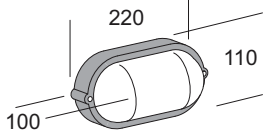

T4 100

E27	T4 100	41217	41211	1x60	E27	730	IP44	☐	A