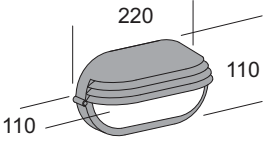

T5 100	41227	41221	1x40	E27	420	IP44		A

T7 100	Articolo Item	Codice Code		W_{max}		LUMEN