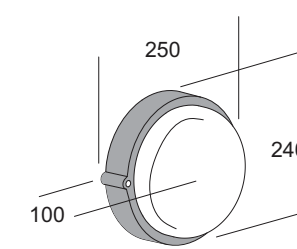

T2 200

	T2 200	41417	41411	1x100	E27	1380	IP44	
	T2 200 MG	48297	48291	1x18	G24d-2	1200	IP44	

NE Nero Black   **BI** Bianco White