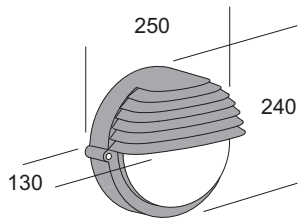

NE Nero Black
BI Bianco White

A 		
B 		 uso interno/esterno indoor/outdoor using

T6 100

Articolo	Item	Codice Code		W _{max}	E27	LUMEN	IP44	□	A
		NE	BI						
E27	T6 100	41237	41231	1x60	E27	730	IP44	□	A

T6 200