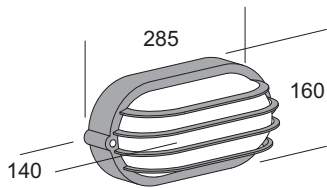

NE Nero Black **BI** Bianco White

T3 100

Articolo	Item	Codice Code		W _{max}	E	LUMEN	IP	Icon	A
		NE	BI						
E27	T3 100	41207	41201	1x60	E27	730	IP44	☐	A

T3 200

E27	T3 200	41427	41421	1x100	E27	1380	IP44	☐	A
MG	T3 200 MG	48307	48301	1x18	G24d-2	1200	IP44	⊕	A