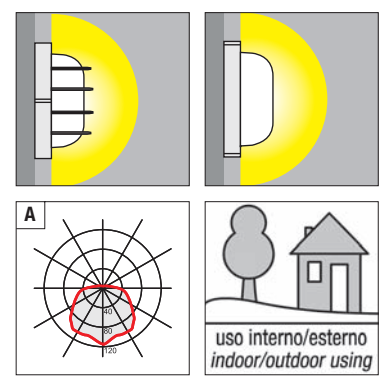

T1 100	Articolo Item	Codice Code		W_{max}		LUMEN		
		NE	BI					

	T1 100	41187	41181	1x60	E27	730	IP44	

T1 200

	T1 200	41407	41401	1x100	E27	1380	IP44	
	T1 200 MG	48287	48281	1x18	G24d-2	1200	IP44	

T2 100

	T2 100	41197	41191	1x60	E27	730	IP44	

T2 200

	T2 200	41417	41411	1x100	E27	1380	IP44	
	T2 200 MG	48297	48291	1x18	G24d-2	1200	IP44	

NE Nero Black   **BI** Bianco White