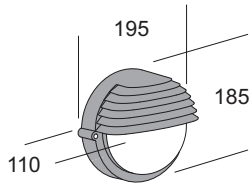

T6 100

Articolo	Item	Codice Code		W_{max}	E27	LUMEN	IP44	□	A
		NE	BI						
E27	T6 100	41237	41231	1x60	E27	730	IP44	□	A

T6 200

E27	T6 200	41247	41241	1x100	E27	1380	IP44	□	A
MG	T6 200 MG	48327	48321	1x18	G24d-2	1200	IP44	⊕	A

NE
Nero *Black*

BI
Bianco *White*