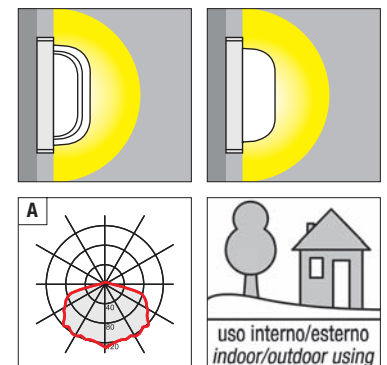

10 applique interni/esterni
wall lights indoor/outdoor

158 plafoniere interni/esterni
ceiling bowls indoor/outdoor

226 testialetto
bed head units

236 sospensioni
suspensions

330 lampade
lamps

336 lampioni ed incassi
bollards & recessed lights

467 indice
index