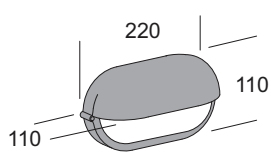

T5 100	Articolo Item	Codice Code		W_{max}		LUMEN			
		NE	BI