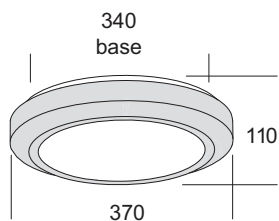

Top Extra bianco

BI RAL 9016
Bianco gofrato *Embossed white*