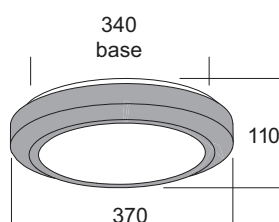

Top Extra grigio

GR RAL 9006
Grigio gofrato *Embossed grey*