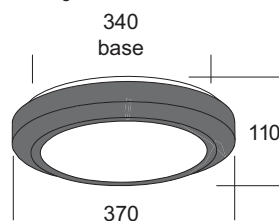

Top Extra antracite

AT RAL 7016
Antracite gofrato *Embossed anthracite*

E27 top extra	41455	41452	41453	41451	1x100	E27	1380	IP65	☐	A
MG top extra MG	48365	48362	48363	48361	2x26	G24d-3	3600	IP65	⊕	B
EL top extra EL	48345	48342	48343	48341	1x26	G24q-3	1800	IP65	☐	A
top extra EL/52	48005	48002	48003	48001	2x26	G24q-3	3600	IP65	⊕	B XN
LED-N top extra led-N	46005	46002	46003	46001	220x0,08	led	-	IP65	⊕	C ☀
EM top extra EM	40005	40002	40003	40001	1x26	G24q-3	1800	IP65	⊕	A

☀ **Versione LED** LED version
XN **Nuova versione** New version

BL RAL 5017 Blu Blue   **GI RAL 1023** Giallo Yellow   **RO RAL 3000** Rosso Red   **TR** Trasparente Transparent

EM 1 lampada in emergenza permanente (SA) 1h di serie - 3h a richiesta
1 bulb in maintained light emergency 1h standard - 3h on request

LED-N 4200K luce naturale - 4200K natural white

☀ Versione LED fornibile, a richiesta, con alimentazione remota (pag.466)
LED version available, on request, with remote supply (pag.466)