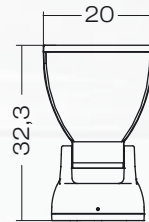

flute

art.
550

design **Teseo Berghella**

OHIM:
certificate of registration
N° 000659917-0001

550H70

corpo **alluminio pressofuso**
body **in die casting aluminium**
corps **en aluminium moulé**
sous pression
cuerpo **aluminio inyectado**
Körper **aus Aluminium-**
Druckguss

diffusore **vetro trasparente**
diffuser **glass transparent**
diffuser **verre transparent**
difusor **vidrio transparente**
Diffuser **Glas klar**

550VH70

Available Photometrics data

code 550.... nhg

code 550.... all

colori
couleurs
couleurs
colores
Farben

Mounting spike
code **00A550P**

Mounting plate
code **00A550R**

tipo di lampadina
lamp type
type de lampes
tipo de lámpara
lampentyp

1 x 70 WATT
RX7s

metal halide
and sodium