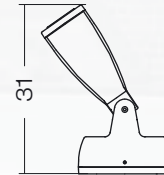

flute

art.
550

design **Teseo Berghella**

OHIM:
certificate of registration
N° 000659917-0001

550H70

corpo **alluminio pressofuso**
body **in die casting aluminium**
corps **en aluminium moulé**
sous pression
cuerpo **aluminio inyectado**
Körper **aus Aluminium-**
Druckguss