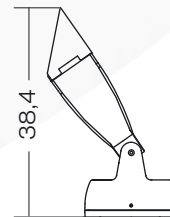

art.
550

design **Teseo Berghella**

OHIM:
certificate of registration
N° 000659917-0001

corpo **alluminio pressofuso**
body **in die casting aluminium**
corps **en aluminium moulé**
sous pression
cuerpo **aluminio inyectado**
Körper **aus Aluminium-**
Druckguss

diffusore **vetro trasparente**
diffuser **glass transparent**
diffuser **verre transparent**
difusor **vidrio transparente**
Diffuser **Glas klar**

Available Photometrics data

colori
couleurs
couleurs
colores
Farben

tipo di lampadina
lamp type
type de lampes
tipo de lámpara
lampentyp

1 x 70 WATT
RX7s

metal halide
and sodium

550H70
550VH70

Available Colored Bulb - BLV