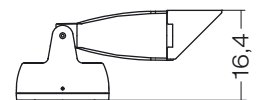

art.
550

design **Teseo Berghella**

OHIM:
certificate of registration
N° 000659917-0001

corpo **alluminio pressofuso**
body **in die casting aluminium**
corps **en aluminium moulé**
sous pression
cuerpo **aluminio inyectado**
Körper **aus Aluminium-**
Druckguss

diffusore **vetro trasparente**
diffuser **glass transparent**
diffuser **verre transparent**
difusor **vidrio transparente**
Diffuser **Glas klar**

Available Photometrics data

colori
couleurs
couleurs
colores
Farben

tipo di lampadina
lamp type
type de lampes
tipo de lámpara
lampentyp

1 x 70 WATT
RX7s

metal halide
and sodium

550H70
550VH70

Available Colored Bulb - BLV