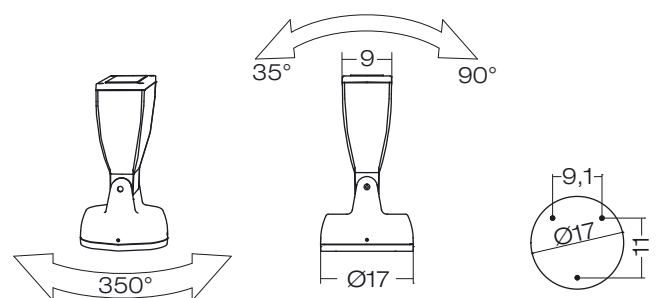

Available Photometrics data

colori
couleurs
couleurs
colores
Farben

tipo di lampadina
lamp type
type de lampes
tipo de lámpara
lampentyp

1 x 70 WATT
RX7s

metal halide
and sodium

550H70
550VH70

Available Colored Bulb - BLV