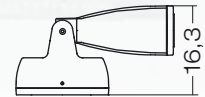

flute

art.
550

design **Teseo Berghella**

OHIM:
certificate of registration
N° 000659917-0001

550H70

corpo **alluminio pressofuso**
body **in die casting aluminium**
corps **en aluminium moulé**
sous pression
cuerpo **aluminio inyectado**
Körper **aus Aluminium-**
Druckguss