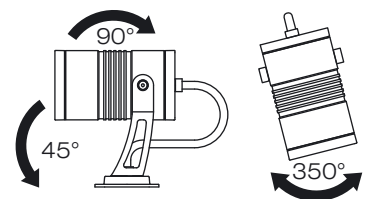

Available Photometrics data

IP66 

code 465.... nhg

code 465.... all

colori
couleurs
couleurs
colores
Farben

 nhg
 all

tipo di lampadina
lamp type
type de lampes
tipo de lámpara
lampentyp

GU5,3		GU10	
1 x 2 W		1 x 2 W	
1 x 4 W		1 x 4 W	
1 x 50 W		1 x 7 W	
		1 x 11 W	