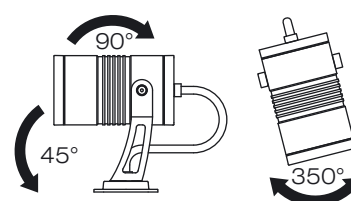

tipo di lampadina
lamp type
type de lampes
tipo de lámpara
lampentyp

1 x 50 W
GU5,3

1 x 21 W
E27

1 x 18 W
TC-T / Gx24 q-2

1 x 20 W
PGJ5

Also available with:
cod. **0201008B**
vetro opale/opal glass/
verre opale/vidrio ópalo/
Glas opal