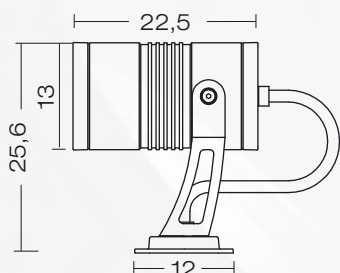

diffusore **vetro trasparente**
diffuser **glass transparent**
diffuser **verre transparent**
difusor **vidrio transparente**
Diffuser **Glas klar**

Provided with 1 m cable H03RN-F

Art.		W	V	Type	
461 F18	-60°/+60°	1 X 18		TC-T / GX24 q-2	
461 GU5.3		1 X 50	12	no transformer	GU5,3 
461 E27	-60°/+60°	1 X 21			E27 
461 H20	-30°/+30°	1 X 20			PGJ5 