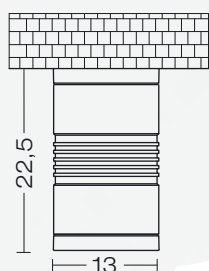

diffusore **vetro trasparente**
diffuser **glass transparent**
diffuser **verre transparent**
difusor **vidrio transparente**
Diffuser **Glas klar**

Provided with 1 m cable H03RN-F

Art.		W	V	Type	
461 F18	-60°/+60°	1 X 18		TC-T / GX24 q-2	
461 GU5.3		1 X 50	12	no transformer	GU5,3 
461 E27	-60°/+60°	1 X 21			E27 
461 H20	-30°/+30°	1 X 20			PGJ5 

Provided with 1 m cable H03RN-F

Art.		W	V	Type	
462 F18	-60°/+60°	1 X 18		TC-T / GX24 q-2	
462 GU5.3		1 X 50	12	no transformer	GU5,3 
462 E27	-60°/+60°	1 X 21			E27 
462 H20	-30°/+30°	1 X 20			PGJ5 

Art.		W	V	Type	
463 F18	-60°/+60°	1 X 18		TC-T / GX24 q-2	
463 GU5.3		1 X 50	12	no transformer	GU5,3 
463 E27	-60°/+60°	1 X 21			E27 
463 H20	-30°/+30°	1 X 20			PGJ5 