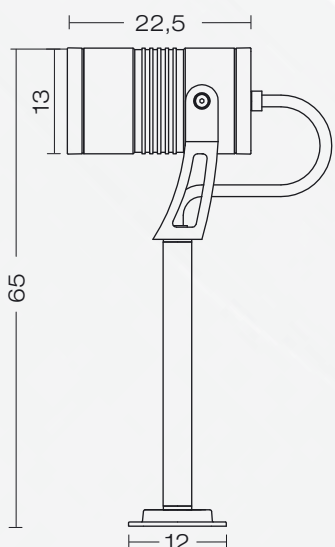

art.

461
462
463

design **A. Dolcetti**

OHIM:
certificate of registration
N° 000346366-0003

corpo **alluminio pressofuso**
body **in die casting aluminium**
corps **en aluminium moulé**
sous pression
cuerpo **aluminio inyectado**
Körper **aus Aluminium-**
Druckguss

diffusore **vetro trasparente**
diffuser **glass transparent**
diffuser **verre transparent**
difusor **vidrio transparente**
Diffuser **Glas klar**

Provided with 1 m cable H03RN-F

Art.		W	V	Type	
461 F18	-60°/+60°	1 X 18		TC-T / GX24 q-2	
461 GU5.3		1 X 50	12	no transformer	GU5,3 
461 E27	-60°/+60°	1 X 21			E27 
461 H20	-30°/+30°	1 X 20			PGJ5 

Provided with 1 m cable H03RN-F

Art.		W	V	Type	
462 F18	-60°/+60°	1 X 18		TC-T / GX24 q-2	
462 GU5.3		1 X 50	12	no transformer	GU5,3 
462 E27	-60°/+60°	1 X 21			E27 
462 H20	-30°/+30°	1 X 20			PGJ5 

Art.		W	V	Type	
463 F18	-60°/+60°	1 X 18		TC-T / GX24 q-2	
463 GU5.3		1 X 50	12	no transformer	GU5,3 
463 E27	-60°/+60°	1 X 21			E27 
463 H20	-30°/+30°	1 X 20			PGJ5 