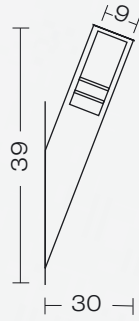

colonna
76 inox

serie/series

colonna 76 INOX

art.

9240

design **Ufficio Tecnico Landa**

9240.10
9240F18.10

IP43

9240.20
9240F18.20

9240.055
9240F18.055

9240.075
9240F18.075

9240.110
9240F18.110

corpo **acciaio inox AISI 316**
body **stainless steel AISI 316**
corps **acier inoxydable AISI 316**
cuerpo **acero inox AISI 316**
Körper **Edelstahl AISI 316**