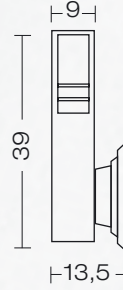

colonna
76 inox

serie/series

colonna 76 INOX

art.

9240

design **Ufficio Tecnico Landa**

9240.10
9240F18.10

IP43

9240.20
9240F18.20

9240.055
9240F18.055

9240.075
9240F18.075

9240.110
9240F18.110

corpo **acciaio inox AISI 316**
body **stainless steel AISI 316**
corps **acier inoxydable AISI 316**
cuerpo **acero inox AISI 316**
Körper **Edelstahl AISI 316**