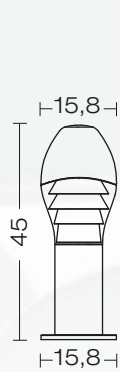

corpo **alluminio pressofuso e estruso**
body in die casting and extruded aluminium
corps **en aluminium moulé sous pression et extrudé**
cuerpo aluminio inyectado y extrusionado
Körper **aus Aluminium-Druckguss**