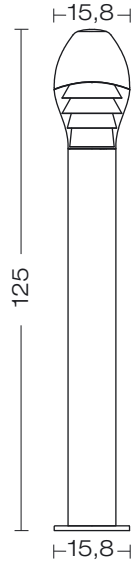

neway

art.

405

designers **Innocenzo Rifino & Lorenzo Ruggieri**

OHIM:
certificate of registration
N° 000659917-0003

405.03
405.03F18

405.100
405.100F18
405.100F32
405.100NA70
405.100H20

405.125
405.125F18
405.125F32
405.125NA70
405.125H20

corpo **alluminio pressofuso e estruso**
body in die casting and extruded aluminium
corps **en aluminium moulé sous pression et extrudé**
cuerpo aluminio inyectado y extrusionado
Körper **aus Aluminium-Druckguss**

405.045
405.045F18

405.075
405.075F18
405.075F32
405.075NA70
405.075H20

diffusore **polycarbonato trasparente**
diffuser transparent polycarbonate
diffuser **polycarbonate transparent**
difusor polycarbonato transparente
Diffuser **Polykarbonat klar**

Accessories:

Root Mounting Kit code **00A405**

code **0404M003**
Loop in loop out IP68

code **00A405.01P**
Anchor Bolt

Available Photometrics data

code 405... nhg

code 405... all

colori
colours
couleurs
colores
Farben