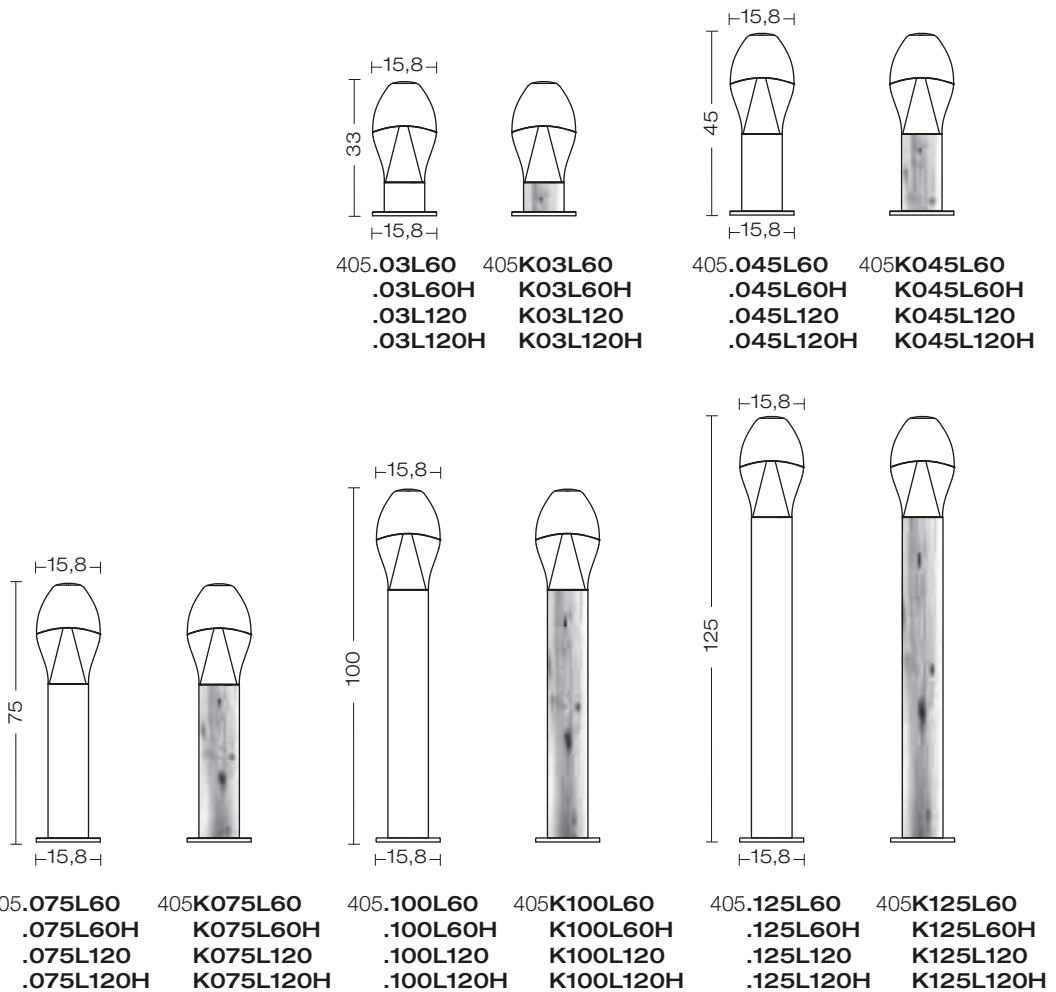

corpo **alluminio pressofuso e estruso**
body in die casting and extruded aluminium
corps *en aluminium moulé sous pression et extrudé*
cuerpo *aluminio inyectado y extrusionado*
Körper *aus Aluminium-Druckguss*

diffusore **polycarbonato trasparente**
diffuser transparent polycarbonate
diffuser polycarbonate transparent
difusor polycarbonato transparente
Diffuser Polykarbonat klar