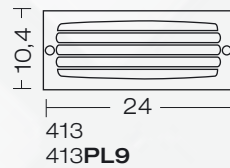

frontale in alluminio  
aluminium frame  
cadre en aluminium  
cornis aluminio  
Rahmen aus Aluminium

code 410/1.... ngg

code 410/1.... all

code 410/1.... bgg

colori  
couleurs  
couleurs  
colores  
Farben

Art.	W	Type	Light Bulb
412	1 X 40		E27
412PL9	1 X 9		G23

Art.	W	Type	Light Bulb
413	1 X 40		E27
413PL9	1 X 9		G23

frontale in acciaio inox AISI 316  
stainless steel AISI 316 frame  
cadre en acier inoxydable AISI 316  
cornis acero inox AISI 316  
Rahmen aus Edelstahl AISI 316

Available Photometrics data

BOX DIMENSION

tipo di lampadina  
lamp type  
type de lampes  
tipo de lámpara  
lampentyp

1 x MAX 40 WATT  
E27

410  
411  
412  
413

1 x 9 WATT  
G23

410PL9  
411PL9  
412PL9  
413PL9