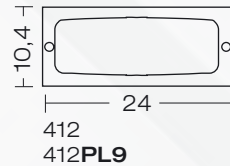

frontale in alluminio  
aluminium frame  
cadre en aluminium  
cornis aluminio  
Rahmen aus Aluminium

code 410/1.... ngg

code 410/1.... all

code 410/1.... bgg

colori  
couleurs  
couleurs  
colores  
Farben

Art.	W	Type	Light Bulb
412	1 X 40		E27
412PL9	1 X 9		G23

Art.	W	Type	Light Bulb
413	1 X 40		E27
413PL9	1 X 9		G23

frontale in acciaio inox AISI 316  
stainless steel AISI 316 frame  
cadre en acier inoxydable AISI 316  
cornis acero inox AISI 316  
Rahmen aus Edelstahl AISI 316

Available Photometrics data

BOX DIMENSION

tipo di lampadina  
lamp type  
type de lampes  
tipo de lámpara  
lampentyp

1 x MAX 40 WATT  
E27

410  
411  
412  
413

1 x 9 WATT  
G23

410PL9  
411PL9  
412PL9  
413PL9