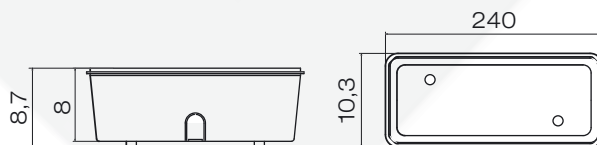

Art.	W	Type	Light Bulb
412	1 X 40		E27
412PL9	1 X 9		G23

Art.	W	Type	Light Bulb
413	1 X 40		E27
413PL9	1 X 9		G23

frontale in acciaio inox AISI 316  
stainless steel AISI 316 frame  
cadre en acier inoxydable AISI 316  
cornis acero inox AISI 316  
Rahmen aus Edelstahl AISI 316

Available Photometrics data

BOX DIMENSION

tipo di lampadina  
lamp type  
type de lampes  
tipo de lámpara  
lampentyp

1 x MAX 40 WATT  
E27

410  
411  
412  
413

1 x 9 WATT  
G23

410PL9  
411PL9  
412PL9  
413PL9