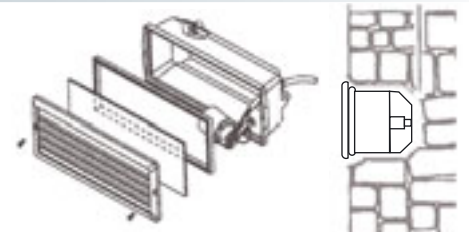

Available Photometrics data

BOX DIMENSION

tipo di lampadina
lamp type
type de lampes
tipo de lámpara
lampentyp

1 x MAX 40 WATT
E27

410
411
412
413

1 x 9 WATT
G23

410PL9
411PL9
412PL9
413PL9