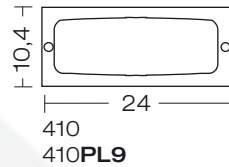

serie/series
brick light

art.
410
411
412
413

design **Ufficio Tecnico Landa**

corpo **alluminio pressofuso**
body **in die casting aluminium**
corps **en aluminium moulé**
sous pression
cuerpo **aluminio inyectado**
Körper **aus Aluminium-
Druckguss**

diffusore **vetro opale**
diffuser **glass opal**
diffuser **verre opale**
difusor **vidrio ópalo**
Diffuser **Glas opal**

Art.	W	Type	Light Bulb
410	1 X 40		E27
410PL9	1 X 9		G23