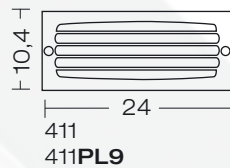

Art.	W	Type	Light Bulb
411	1 X 40		E27
411PL9	1 X 9		G23

frontale in alluminio
aluminium frame
cadre en aluminium
cornis aluminio
Rahmen aus Aluminium