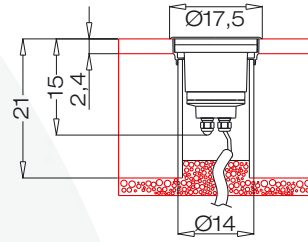

 **simmetrico**  
 symmetric  
 symétriques  
 simétrico  
 symmetrisch

**°C** temperatura sul vetro  
 glass temperature  
 température de verre  
 temperatura del vidrio  
 Glastemperatur

Art.		°C	W	V	Type	
5111GU5.3		140	1 X 50	12		GU5,3 
 5111G9		-32°/+32°	140	1 X 75		G9 
5111GU10		160	1 X 50		PAR 16 / GU10	