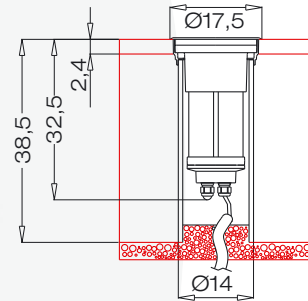

Art.		°C	W	V	Type	
5111BT50		140	1 X 50	240/12		GU5,3
5111B15D		-32°/+32°	180	1 X 150		B15d
5111H20		-32°/+32°	70	1 X 20		HIT / PGJ5
5111PLE		-60°/+60°	50	1 X 21		E27

art. 5111BT50 with transformer