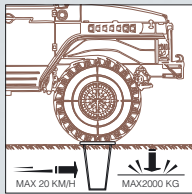

serie/series

mira 150

art.

5111

design **Ufficio Tecnico Landa**

corpo **alluminio pressufuso**
body **in die casting aluminium**
corps **en aluminium moulé**
sous **pression**
cuerpo **aluminio inyectado**
Körper **aus Aluminium-Druckguss**

diffusore **vetro trasparente**
diffuser **glass transparent**
diffusor **verre transparent**
difusor **vidrio transparente**
Diffuser **Glas klar**

CL.I IK10

Available Photometrics data

IP67