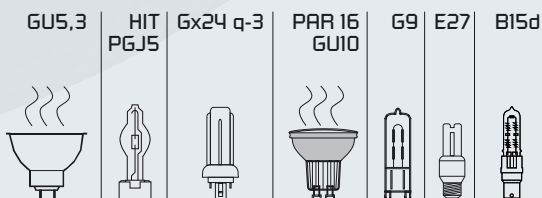

tipo di lampadina
lamp type
type de lampes
tipo de lámpara
lampentyp

Also available with:
cod. **0201007B**
vetro opale/opal glass/
verre opale/vidrio ópalo/
Glas opal