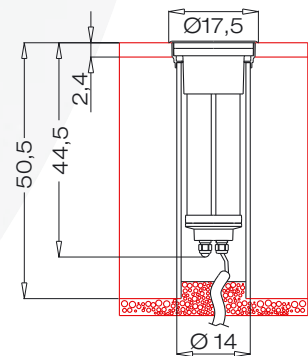

Art.		°C	W	Type	
5111F26		-60°/+60°	55	1 X 26	Gx24 q-3
5111H35		-32°/+32°	85	1 X 35	HIT / G12
5111H70		-32°/+32°	115	1 X 70	HIT / G12