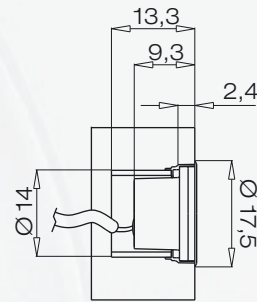

round
brick light

serie/series
**round
brick light**

 simmetrico
symmetric
symétriques
simétrico
symmetrisch

art.
416/417

design **Ufficio Tecnico Landa**

Art.	
416L52W	
416L52B	
416L52R	

frontale in alluminio
aluminium frame
cadre en aluminium
cornis aluminiu
Rahmen aus Aluminium

Available Photometrics data

IP66 

LED
52 LED
3 WATT
240 V

trasformatore incluso
transformer included
transformateur inclus
transformador incluido
transformator eingeschlossen

Also available with:
cod. **0201007**
vetro trasparente
glass transparent
verre transparent
vidrio transparente
Glas klar 