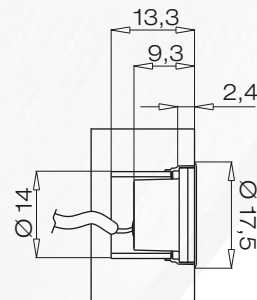

Art.	
417L52W	
417L52B	
417L52R	

frontale in acciaio inox AISI 316
stainless steel AISI 316 frame
cadre en acier inoxydable AISI 316
cornis acero inox AISI 316
Rahmen aus Edelstahl AISI 316

Available Photometrics data

IP66

LED
52 LED
3 WATT
240 V