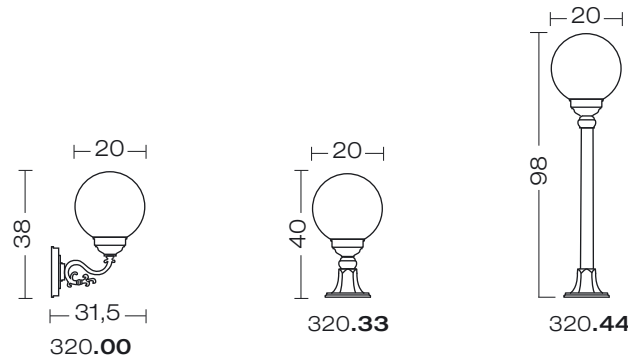

serie/series
amalfi
 mini

example code:
 | art. | finishing | size | colour |
 320 . 00 ngg

art.
320

corpo **alluminio pressofuso**
 body **in die casting aluminium**
 corps **en aluminium moulé**
 sous pression
 cuerpo **aluminio inyectado**
 Körper **aus Aluminium-Druckguss**

COLOURS

ELECTRIFICATION

Anchor Bolt: code 00APF6 code 00APR8

Accessories on request:

code **0404M004**
Single connection IP68

code **0404M003**
Loop in loop out IP68

00108
angoliera
corner bracket
patte d'angle
esquinera
Eckhalterungen