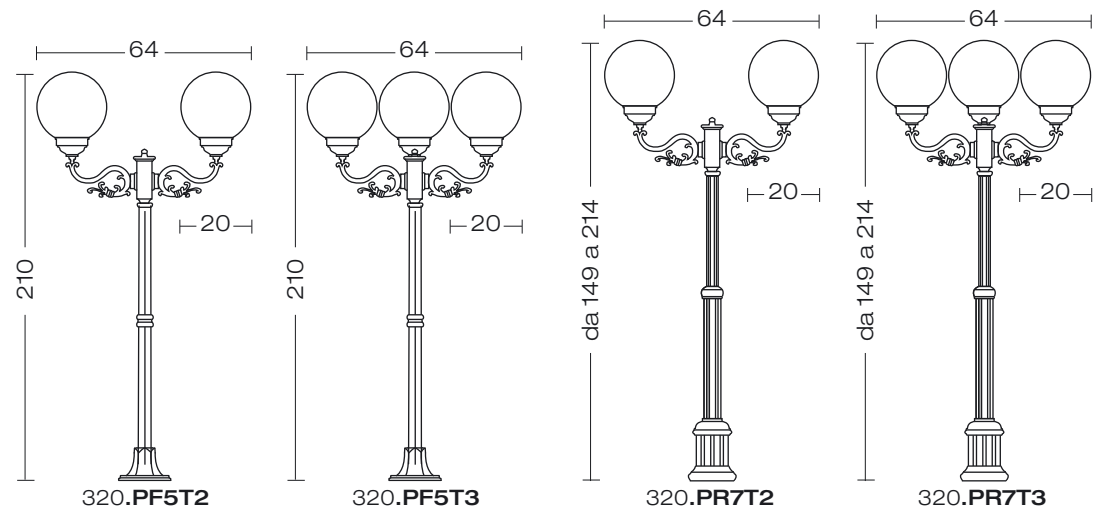

corpo **alluminio pressofuso**
body **in die casting aluminium**
corps **en aluminium moulé**
sous pression
cuerpo **aluminio inyectado**
Körper **aus Aluminium-Druckguss**

diffusore **PMMA opale**
diffuser **PMMA opal**
diffusor **PMMA opale**
difusor **PMMA ópalo**
Diffuser **PMMA opal**