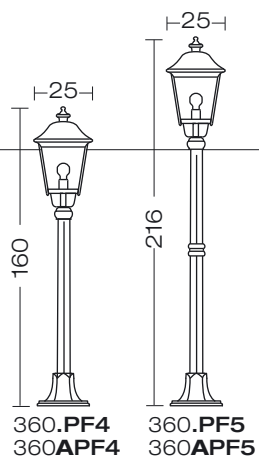

example code:

art. finishing size colour
360 . 02 nga

example copper top code:

art. finishing size colour
360 **A** 02 nga

art.
360

IP43
MAX
75W

corpo alluminio pressofuso
body *in die casting aluminium*
corps *en aluminium moulé*
sous pression
cuerpo *aluminio inyectado*
Körper *aus Aluminium-Druckguss*

Anchor Bolt: code 00APF6

360.PF7....
360.PF8....
360.PE7....
360.PE8....

code 00APF8

360.PR5....
360.PR6....

code 00APR6

360.PR7....
360.PR8....

code 00APR8

360.....T2

360.....T3

360.PR8T2
360APR8T2
360.PR8T3
360APR8T3

Accessories on request:

code 0404M004
Single connection IP68

code 0404M003
Loop in loop out IP68

00108
angoliera
corner bracket
patte d'angle
esquinera
Eckhalterungen