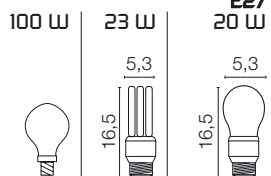

example code:

art. finishing size colour
360 . 02 nga

example copper top code:

art. finishing size colour
360 **A** 02 nga

art.
360

IP43
MAX
75W

corpo alluminio pressofuso
body *in die casting aluminium*
corps *en aluminium moulé*
sous pression
cuerpo *aluminio inyectado*
Körper *aus Aluminium-Druckguss*

COLOURS

ngg

nga

ngv

bgg

ngr

ELECTRIFICATION

360.PF4....
360.PF5....
360.PF6....