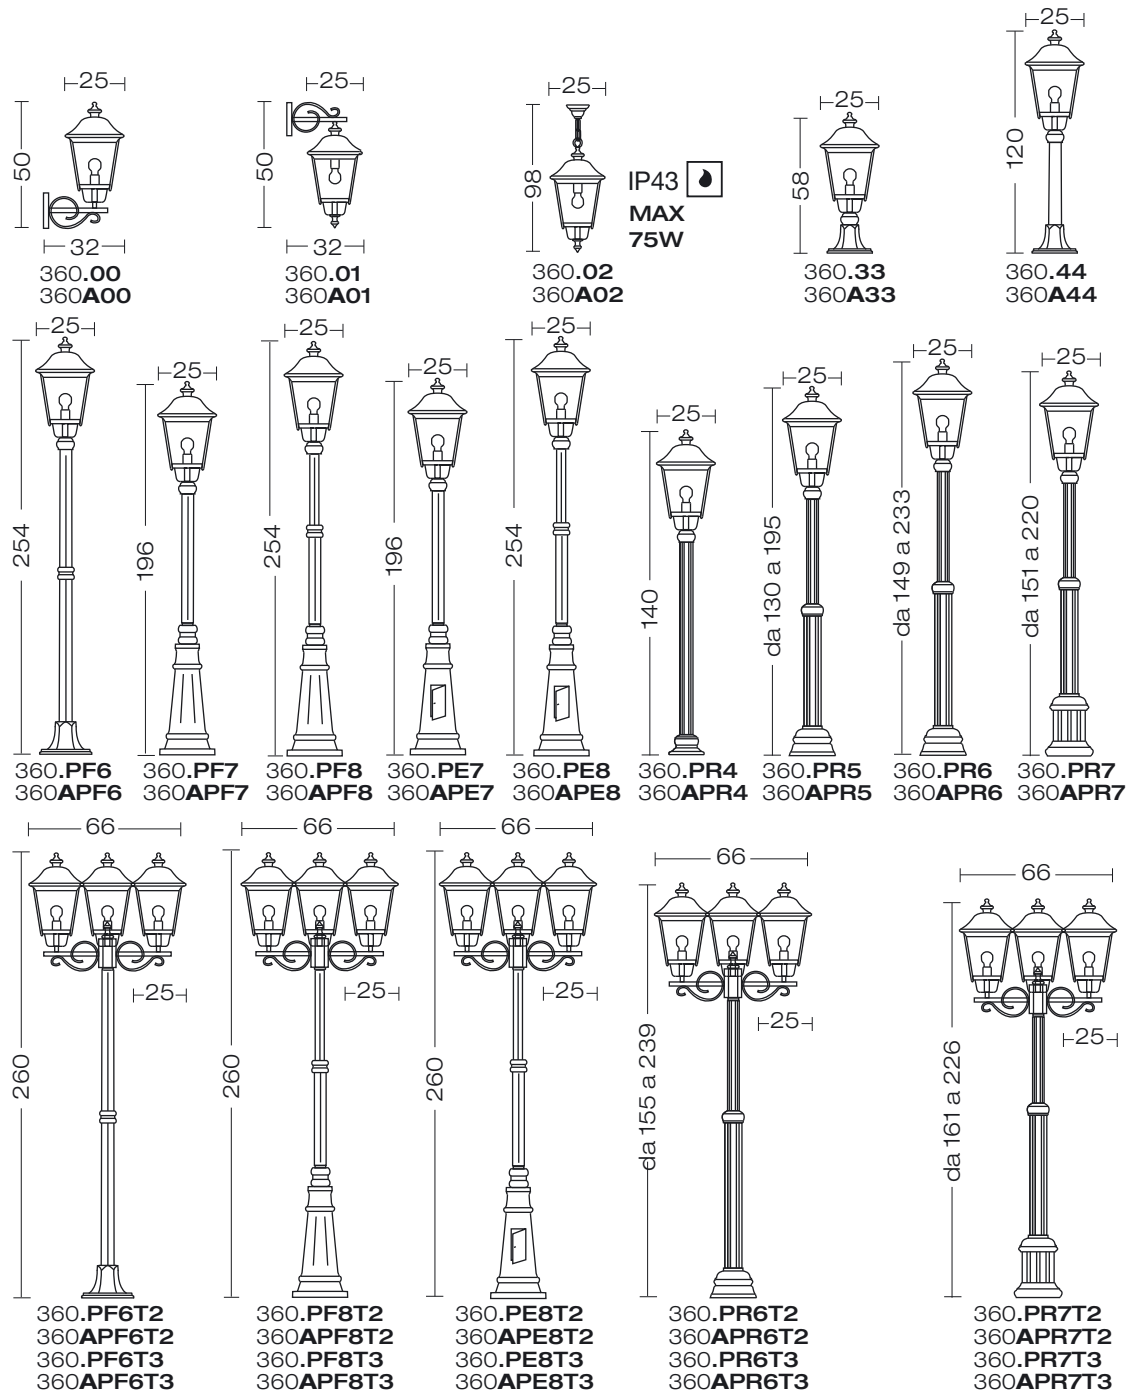

example code:

art. finishing size colour
360 . 02 nga

example copper top code:

art. finishing size colour
360 **A** 02 nga

art.
360

IP43
MAX
75W

corpo alluminio pressofuso
body *in die casting aluminium*
corps *en aluminium moulé*
sous pression
cuerpo *aluminio inyectado*
Körper *aus Aluminium-Druckguss*

diffusore policarbonato trasparente
diffuser transparent polycarbonate
diffuser polycarbonate transparent
difusor policarbonato transparente
Diffuser Polykarbonat klar

dettagli - details - detalles - detalles:
pages 194-195

For technical details visit
www.landa.it

960°

TOP FINISHING

code 360A....

articoli disponibili anche con cappello in rame
the items are also available with copper top
ces articles sont disponibles aussi avec le chapeau en cuivre
piezas disponibles también en cobre
Diese Artikel sind auch mit Kupfer-Dach verfügbar

Anchor Bolt: code 00APF6

360.PF7....
360.PF8....
360.PE7....
360.PE8....

code 00APF8

360.PR5....
360.PR6....

code 00APR6

360.PR7....
360.PR8....

code 00APR8

360.....T2