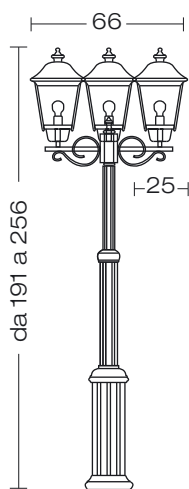

example code:

art. finishing size colour
360 . 02 nga

example copper top code:

art. finishing size colour
360 **A** 02 nga

art.
360

IP43
MAX
75W

corpo alluminio pressofuso
body *in die casting aluminium*
corps *en aluminium moulé*
sous pression
cuerpo *aluminio inyectado*
Körper *aus Aluminium-Druckguss*

For technical details visit
www.landa.it

960°

TOP FINISHING

code 360A....

articoli disponibili anche con cappello in rame
the items are also available with copper top
ces articles sont disponibles aussi avec le chapeau en cuivre
piezas disponibles también en cobre
Diese Artikel sind auch mit Kupfer-Dach verfügbar

Anchor Bolt: code 00APF6

360.PF7....
360.PF8....
360.PE7....
360.PE8....

code 00APF8

360.PR5....
360.PR6....

code 00APR6

360.PR7....
360.PR8....

code 00APR8

360.....T2

360.....T3

360.PR8T2
360APR8T2
360.PR8T3
360APR8T3

Accessories on request:

code 0404M004
Single connection IP68

code 0404M003
Loop in loop out IP68

00108
angoliera
corner bracket
patte d'angle
esquinera
Eckhalterungen