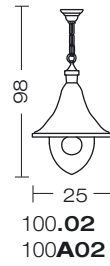

example code:  
| art. | finishing | size | colour |  
100 . 01 ngr

example copper top code:  
| art. | finishing | size | colour |  
100 **A** 01 ngr

art.  
**100**

corpo **alluminio pressofuso**  
body **in die casting aluminium**  
corps **en aluminium moulé**  
**sous pression**  
cuerpo **aluminio inyectado**  
Körper **aus Aluminium-**  
**Druckguss**