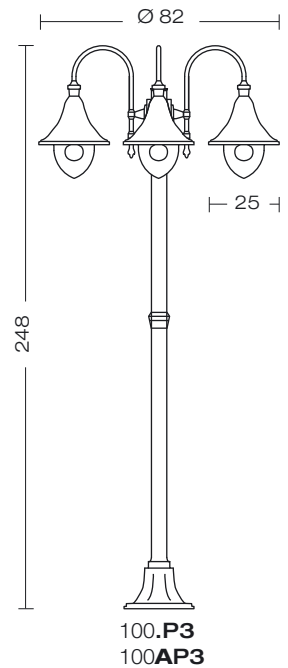

example code:  
| art. | finishing | size | colour |  
100 . 01 ngr

example copper top code:  
| art. | finishing | size | colour |  
100 **A** 01 ngr

art.  
**100**

corpo **alluminio pressofuso**  
body **in die casting aluminium**  
corps **en aluminium moulé**  
**sous pression**  
cuerpo **aluminio inyectado**  
Körper **aus Aluminium-**  
**Druckguss**

For technical details visit  
[www.landa.it](http://www.landa.it)

850°

TOP FINISHING

code 100A....

articoli disponibili anche con cappello in rame  
the items are also available with copper top  
ces articles sont disponibles aussi avec le chapeau en cuivre  
piezas disponibles también en cobre  
Diese Artikel sind auch mit Kupfer-Dach verfügbar

Accessories on request:

code **0404M004**  
Single connection IP68

code **0404M003**  
Loop in loop out IP68

Anchor Bolt  
code **00APL6**

**00108**  
angoliera  
corner bracket  
patte d'angle  
esquinera  
Eckhalterungen