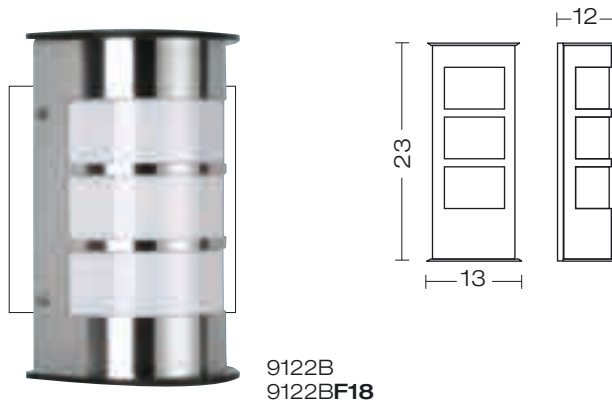

serie/series
**linea
chicca**

example code:
art. | electrification |
91111 | F18

serie/series
linea
art.
9111

design **Ufficio Tecnico Landa**

9111
9111**F18**

serie/series
chicca
art.
**9122B
9123B**

corpo **acciaio inox AISI 316L**
body **stainless steel AISI 316L**
corps **acier inoxydable AISI 316L**
cuerpo **acero inox AISI 316L**
Körper **Edelstahl AISI 316L**

diffusore **polycarbonato opale**
diffuser **polycarbonate opal**
diffuser **polycarbonate opale**
difusor **polycarbonato ópalo**
Diffuser **Polykarbonat opal**

9122B
9122**BF18**

diffusore inferiore e superiore in plexiglass blu
bottom and upper blue plexiglass diffuser
diffuseur bleu en plexiglass inférieur et supérieur
difusor inferior y superior en plexiplás azul
unten und oben blaues Plexiglas

9123B
9123**BF18**

For technical details visit
www.landa.it

850°

ELECTRIFICATION

	1 x 60 W	1 x 23 W	1 x 20 W	E27	F18
9111				16,5	5,3
9122B				16,5	5,3
9123B					1 x 18 W Gx24 q-2

code 00DEC

pulisci acciaio
stainless steel cleaner
kit nettoyage inox
abrilantador inox
Edelstahlreiniger
details: **page 267**