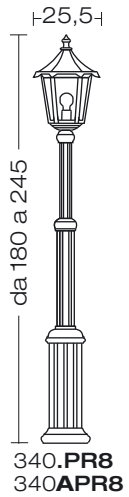

example code:  
art. | finishing | size | colour  
340 . 00 nga

example copper top code:  
art. | finishing | size | colour  
340 **A** 00 nga

art.  
**340**

corpo alluminio pressofuso  
body in die casting aluminium  
corps en aluminium moulé  
sous pression  
cuerpo aluminio inyectado  
Körper aus Aluminium-  
Druckguss

diffusore vetro  
diffuser glass  
diffuser verre  
difusor vidrio  
Diffuser Glas

dettagli - details - detalles - detalles:  
pages 194-195

For technical details visit  
[www.landa.it](http://www.landa.it)

COLOURS

ELECTRIFICATION

340.PF4.....  
340.PF5.....  
340.PF6.....

Anchor Bolt: code 00APF6

340.PF7.....  
340.PF8.....  
340.PE7.....  
340.PE8.....

code 00APF8

340.PR5.....  
340.PR6.....

code 00APR6

340.PR7.....  
340.PR8.....

code 00APR8

Accessories on request:

code 0404M004  
Single connection IP68

code 0404M003  
Loop in loop out IP68

00108  
angoliera  
corner bracket  
patte d'angle  
esquinera  
Eckhalterungen