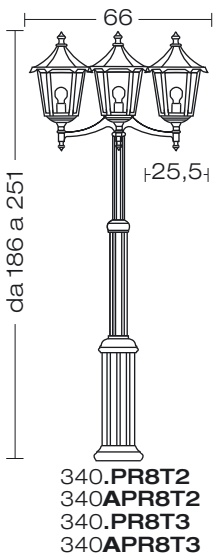

example code:  
art. | finishing | size | colour  
340 . 00 nga

example copper top code:  
art. | finishing | size | colour  
340 **A** 00 nga

art.  
**340**

corpo alluminio pressofuso  
body in die casting aluminium  
corps en aluminium moulé  
sous pression  
cuerpo aluminio inyectado  
Körper aus Aluminium-  
Druckguss

TOP FINISHING

code 340A.....

articoli disponibili anche con  
cappello in rame  
the items are also available  
with copper top  
ces articles sont disponibles aussi  
avec le chapeau en cuivre  
piezas disponibles  
también en cobre  
Diese Artikel sind auch mit  
Kupfer-Dach verfügbar

COLOURS

ELECTRIFICATION

340.PF4.....  
340.PF5.....  
340.PF6.....

Anchor Bolt: code 00APF6

340.PF7.....  
340.PF8.....  
340.PE7.....  
340.PE8.....

code 00APF8

340.PR5.....  
340.PR6.....

code 00APR6

340.PR7.....  
340.PR8.....

code 00APR8

Accessories on request:

code 0404M004  
Single connection IP68

code 0404M003  
Loop in loop out IP68

00108  
angoliera  
corner bracket  
patte d'angle  
esquinera  
Eckhalterungen