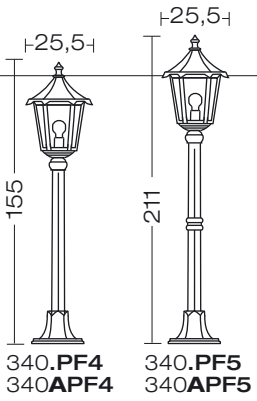

COLOURS

ELECTRIFICATION

340.PF4.....  
340.PF5.....  
340.PF6.....

Anchor Bolt: code 00APF6

340.PF7.....  
340.PF8.....  
340.PE7.....  
340.PE8.....

code 00APF8

340.PR5.....  
340.PR6.....

code 00APR6

340.PR7.....  
340.PR8.....

code 00APR8

Accessories on request:

code 0404M004  
Single connection IP68

code 0404M003  
Loop in loop out IP68

00108  
angoliera  
corner bracket  
patte d'angle  
esquinera  
Eckhalterungen