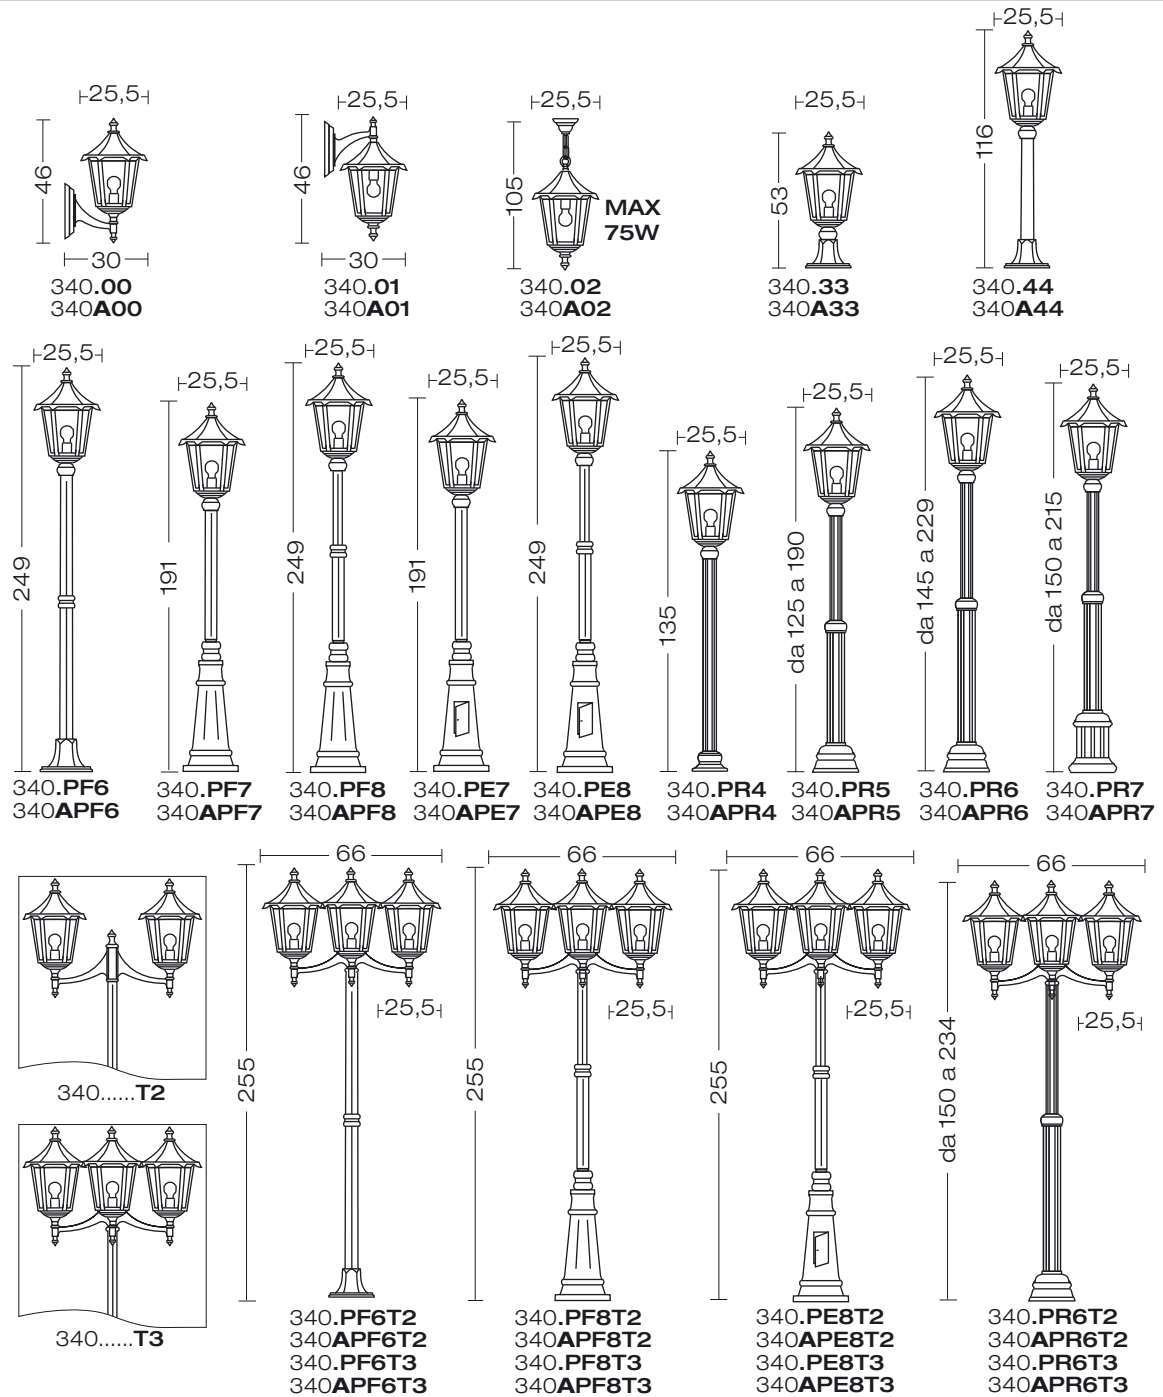

example code:  
art. | finishing | size | colour  
340 . 00 nga

example copper top code:  
art. | finishing | size | colour  
340 **A** 00 nga

art.  
**340**

corpo alluminio pressofuso  
body in die casting aluminium  
corps en aluminium moulé  
sous pression  
cuerpo aluminio inyectado  
Körper aus Aluminium-  
Druckguss

TOP FINISHING

code 340A.....

articoli disponibili anche con  
cappello in rame  
the items are also available  
with copper top  
ces articles sont disponibles aussi  
avec le chapeau en cuivre  
piezas disponibles  
también en cobre  
Diese Artikel sind auch mit  
Kupfer-Dach verfügbar

COLOURS

ELECTRIFICATION

340.PF4.....  
340.PF5.....  
340.PF6.....

Anchor Bolt: code 00APF6

340.PF7.....  
340.PF8.....  
340.PE7.....  
340.PE8.....

code 00APF8

340.PR5.....  
340.PR6.....

code 00APR6

340.PR7.....  
340.PR8.....

code 00APR8

Accessories on request:

code 0404M004  
Single connection IP68

code 0404M003  
Loop in loop out IP68

00108  
angoliera  
corner bracket  
patte d'angle  
esquinera  
Eckhalterungen