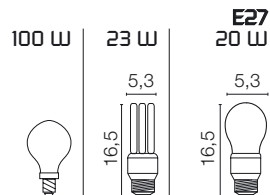

ELECTRIFICATION