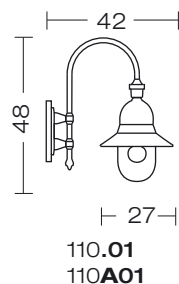

example code:  
| art. | finishing | size | colour |  
110 . 02 ngv

example copper top code:  
| art. | finishing | size | colour |  
110 **A** 02 ngv

art.  
**110**

corpo **alluminio pressofuso**  
body **in die casting aluminium**  
corps **en aluminium moulé**  
**sous pression**  
cuerpo **aluminio inyectado**  
Körper **aus Aluminium-**  
**Druckguss**