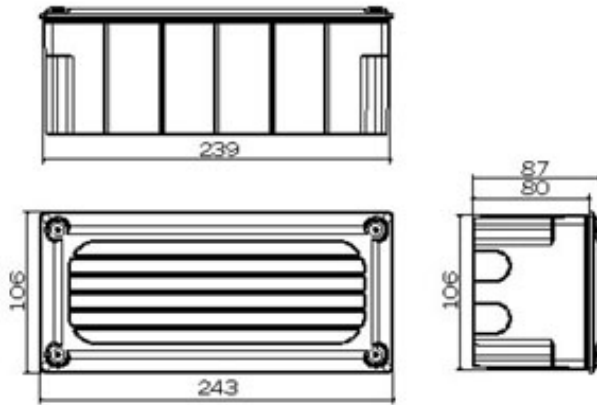

### Technical Specifications

Intra C						
Dimensioni	Potenza		Bianco	Grigio	Nero	
Dimensions	Power		White	Grey	Black	
106x243x87	IAA 40W max	E14	1005.101B	1005.101M	1005.101N	10
106x243x87	FSD 9W	G23	1005.107B	1005.107M	1005.107N	10
106x243x87	FSD 18W	G24d2	1005.110B	1005.110M	1005.110N	10

Intra GA						
Dimensioni	Potenza		Bianco	Grigio	Nero	
Dimensions	Power		White	Grey	Black	
106x243x87	IAA 40W max	E14	1006.101B	1006.101M	1006.101N	10
106x243x87	FSD 9W	G23	1006.107B	1006.107M	1006.107N	10
106x243x87	FSD 18W	G24d2	1006.110B	1006.110M	1006.110N	10

Intra GC						
Dimensioni	Potenza		Bianco	Grigio	Nero	
Dimensions	Power		White	Grey	Black	
106x243x87	IAA 40W max	E14	1007.101B	1007.101M	1007.101N	10
106x243x87	FSD 9W	G23	1007.107B	1007.107M	1007.107N	10
106x243x87	FSD 18W	G24d2	1007.110B	1007.110M	1007.110N	10