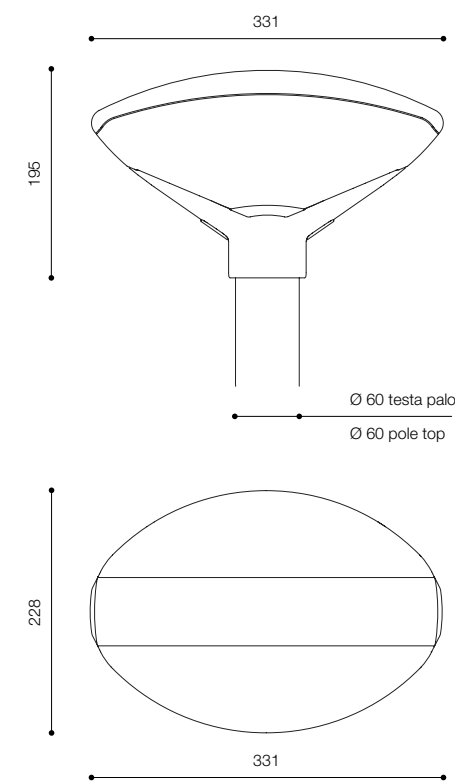

Percorsi pedonali, vialetti e zone verdi private

Caratteristiche peculiari

Facilità d'installazione del prodotto
Facilità di manutenzione ordinaria e straordinaria

Outdoor lighting fitting

Lighting fitting to be used on Ø 60 mm. poles.

**Teo**

Codice / Code	Potenza / Power	Colore / Colour
1016.101S	FBT 23W E27	
1016.101M	FBT 23W E27	
1016.101V	FBT 23W E27	