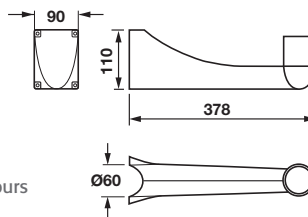

NE 

Code

H
mm

A580 NE 1200

A581 NE 1800

Fiberglass pole \varnothing 60 mm.

Colours

NE 