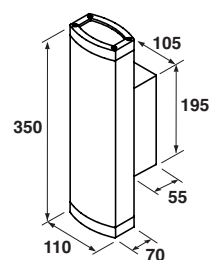

Tower parete

Tower wall effect

	Codice Code	Lampade Watt Lamps Watt
	E501D1020 GI•NI	1x20
	E501M2020 GI•NI	2x20
	E501D1020 GW•NW	1x20
	E501M2020 GW•NW	2x20
	E501D2020 GK•NK	2x20

solo per versione monolampada
con luce verso il basso
only for single lamp direct light

Apparecchio a parete in alluminio verniciato di colore grigio o nero a luce mista diretta/indiretta o a luce diretta o indiretta

Light fittings for wall fixing in aluminium painted in grey or black colour.
Single lamp: direct or indirect light.
Double lamp: direct/indirect with different angle beam composition.

Colori Colours