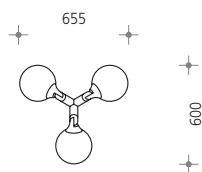

ACCENT LIGHTING → **OLIVIO CANDELABRA Medio**

**OLIVIO Medio**

Ø: 220mm, H: 275mm, A<sub>w</sub>: 0,050 m<sup>2</sup>  
weight: 6 kg, pole height H: 3500/800mm

**OLIVIO Medio SX 773** ■ ■ ■ - ■  
Single fixture

**OLIVIO Medio SX 774** ■ ■ ■ - ■  
Double fixture

**OLIVIO Medio SX 775** ■ ■ ■ - ■  
Triple fixture

- LPH 3500 -

3775

**SX 773**  
including pole

**SX 774**  
including pole

**SX 775**  
including pole