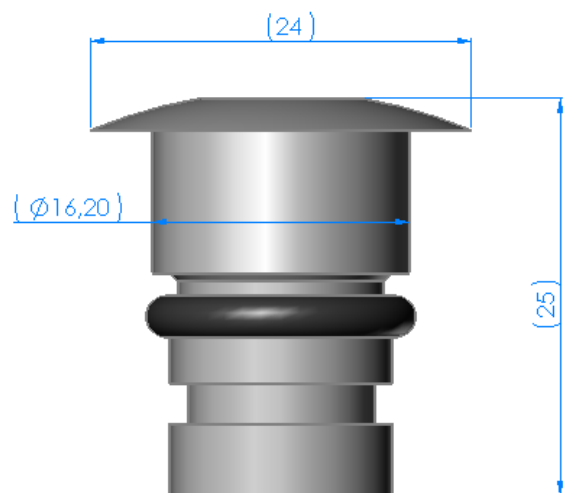

CRIS - IP 66

Mini spot con 1 SuperLED da 1 W per luce notturna da applicare su pareti, gradini, soffitti, ecc. Incasso a parete a scomparsa senza l'uso di viti di fissaggio. Corpo in alluminio e ghiera di copertura in acciaio inox AISI 316L. La parte visibile ha una protezione all'acqua di grado IP 66 e quindi CRIS può essere installato anche in ambienti esterni. Funzionante solo con apposito alimentatore 350 mA dc (26700/E3 - 26700/E6).

Peso: 0,030 Kg.

Mini spot 1 W led for night lighting to apply on walls, stairs, ceiling, ecc. Hiding wall recessed spotlight without use of fixing screws. Aluminium body and stainless steel AISI 316L covering flange. The visible section have a protection against the water equal to IP 66 and so CRIS can be installed also outdoor. Working only with apposite power supply 350 mA dc (26700/E3 - 26700/E6).

Weight: 0,030 Kgs.

Codice Code	Colore Colour
CRS00	
CRS01	
CRS02	
CRS03	
CRS20	
CRS22	

ACCESSORI AGGIUNTIVI OPTIONAL ACCESSORIES

Alimentatori Power supply	Descrizione Description
26700/E3	90/250 Vac // 0,35A dc / Da 1 a 3 spot 90/250 Vac // 0,35A dc / From 1 to 3 spots
26700/E6	90/250 Vac // 0,35A dc / Da 2 a 6 spot 90/250 Vac // 0,35A dc / From 2 to 6 spots