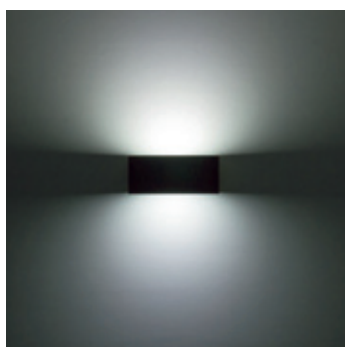

Rock

Apparecchio biemissione per applicazione a parete. Sorgente a fluorescenza compatta o LED con driver integrato. Corpo in agglomerato di quarzo con struttura interna in alluminio anodizzato a spessore. Stafferia in inox aisi 316 lucido e vetro temprato e sabbiato.

Wall dual emission. Compact fluorescent or LED bulb with built-in driver. Body in quartz compound with internal structure in aluminium with thick anodised finish. Polished AISI 316 stainless steel brackets/fasteners and frosted toughened glass.

Aplique de pared de emisión doble. Fuente luminosa fluorescente compacta o LED con driver integrado. Cuerpo de aglomerado de cuarzo con estructura interior de aluminio anodizado grueso. Soportes de acero inoxidable AISI 316 pulido y vidrio templado y arenado.

Appareil Double-émission pour application murale. Source halogène ou LED avec driver intégré. Corps en aggloméré de quartz avec structure épaisse interne en aluminium anodisé. Pattes de fixation en acier inox AISI 316 poli et verre trempé et sablé.

Wandleuchten für Außen, direkt/indirekt strahlend, Gehäuse aus gepresstem Quarz und eloxiertem Aluminium. Bestückung Hochvolthalogen Lampe oder LED komplett mit Driver. Halterung aus poliertem Edelstahl AISI 316 Abdeckung gehärtetem und mattiertem Glas.

FINISH	CODE	LAMP	ELECTRIFICATION	LED COLOUR

D2	60741		TC-DEL GX24q-3 26W -240V	
D4	60744		TC-DEL GX24q-3 26W -240V	
D5	60745		TC-DEL GX24q-3 26W -240V	

Weight Kg, 2,7
Volume m³ 0,011

D2	60731	○	3+3 LED x 2W (12W) - 190/250V	N
D4	60734	○	3+3 LED x 2W (12W) - 190/250V	N
D5	60735	○	3+3 LED x 2W (12W) - 190/250V	N

Weight Kg, 2,7
Volume m³ 0,011

STANDARD:

○ Bianco Naturale da 3700 a 4300 °K
Natural-White from 3700 to 4300 °K
N Bianco Natural de 3700 a 4300 °K
Blanc Naturel de 3700 à 4300 °K
Naturales Weiß ab 3700 bis 4300 °K

UPON REQUEST:

● Bianco Freddo da 5000 a 6000 °K
Cool-White from 5000 to 6000 °K
C Bianco Frio de 5000 a 6000 °K
Blanc Froid de 5000 à 6000 °K
Kaltes Weiß ab 5000 bis 6000 °K

● Bianco Caldo da 2800 a 3400 °K
Warm-White from 2800 to 3400 °K
W Bianco Calido de 2800 a 3400 °K
Blanc Chaud de 2800 à 3400 °K
Warmes Weiß ab 2800 bis 3400 °K