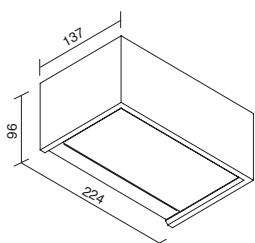

Rock

Apparecchio biemissione per applicazione a parete. Sorgente a fluorescenza compatta o LED con driver integrato. Corpo in agglomerato di quarzo con struttura interna in alluminio anodizzato a spessore. Stafferia in inox aisi 316 lucido e vetro temprato e sabbiato.

Wall dual emission. Compact fluorescent or LED bulb with built-in driver. Body in quartz compound with internal structure in aluminium with thick anodised finish. Polished AISI 316 stainless steel brackets/fasteners and frosted toughened glass.

Aplique de pared de emisión doble. Fuente luminosa fluorescente compacta o LED con driver integrado. Cuerpo de aglomerado de cuarzo con estructura interior de aluminio anodizado grueso. Soportes de acero inoxidable AISI 316 pulido y vidrio templado y arenado.

Appareil Double-émission pour application murale. Source halogène ou LED avec driver intégré. Corps en aggloméré de quartz avec structure épaisse interne en aluminium anodisé. Pattes de fixation en acier inox AISI 316 poli et verre trempé et sablé.

Wandleuchten für Außen, direkt/indirekt strahlend, Gehäuse aus gepresstem Quarz und eloxiertem Aluminium. Bestückung Hochvolthalogen Lampe oder LED komplett mit Driver. Halterung aus poliertem Edelstahl AISI 316 Abdeckung gehärtetem und mattiertem Glas.

FINISH	CODE	LAMP	ELECTRIFICATION	LED COLOUR

D2	60741		TC-DEL GX24q-3 26W -240V	
D4	60744		TC-DEL GX24q-3 26W -240V	
D5	60745		TC-DEL GX24q-3 26W -240V	

Weight Kg, 2,7
Volume m³ 0,011

D2	60731	○	3+3 LED x 2W (12W) - 190/250V	N
D4	60734	○	3+3 LED x 2W (12W) - 190/250V	N
D5	60735	○	3+3 LED x 2W (12W) - 190/250V	N

Weight Kg, 2,7
Volume m³ 0,011

STANDARD:

○ Bianco Naturale da 3700 a 4300 °K
Natural-White from 3700 to 4300 °K
N Bianco Natural de 3700 a 4300 °K
Blanc Naturel de 3700 à 4300 °K
Naturales Weiß ab 3700 bis 4300 °K

UPON REQUEST:

● Bianco Freddo da 5000 a 6000 °K
Cool-White from 5000 to 6000 °K
C Bianco Frio de 5000 a 6000 °K
Blanc Froid de 5000 à 6000 °K
Kaltes Weiß ab 5000 bis 6000 °K

● Bianco Caldo da 2800 a 3400 °K
Warm-White from 2800 to 3400 °K
W Bianco Calido de 2800 a 3400 °K
Blanc Chaud de 2800 à 3400 °K
Warmes Weiß ab 2800 bis 3400 °K