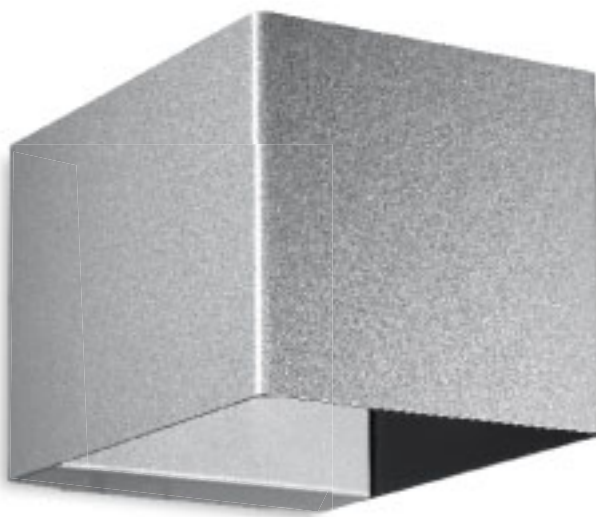

FINISH	CODE	LAMP	ELECTRIFICATION
B2	59291		QT18 B15d max 100 W - 240V
B4	59294		QT18 B15d max 100 W - 240V
A5	59295		QT18 B15d max 100 W - 240V
A6	59296		QT18 B15d max 100 W - 240V

Weight Kg. 1,85
Volume m³ 0,007

FINISH	CODE	LAMP	ELECTRIFICATION
B2	59281		TC-DEL G24q-2 18 W -240V
B4	59284		TC-DEL G24q-2 18 W -240V
C5	59285		TC-DEL G24q-2 18 W -240V
A6	59286		TC-DEL G24q-2 18 W -240V

Weight Kg. 2,05
Volume m³ 0,007