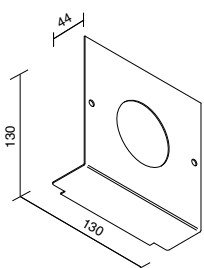

Weight Kg. 2,05
Volume m³ 0,007

56890-VE
Verde
Green

56890-OR
Oro
Gold

56890-BL
Blu
Blue

56890-AR
Arancio
Orange

Accessori

Accessories / Accesorios / Accessoires / Zubehör

Carter in acciaio inox colorato per effetto decorativo.
Coloured stainless steel casing for decorative effect.
Carter de acero inox coloreado para efecto decorativo.
Carter en acier inoxydable coloré pour un effet décoratif.
Dekoratives Element aus farbigem Edelstahl.