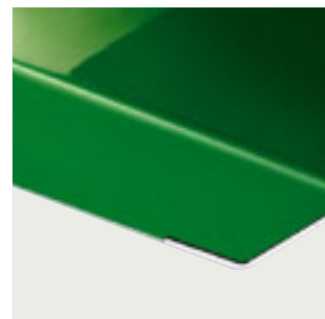

Accessori

Accessories / Accesorios / Accessoires / Zubehör

Carter in acciaio inox colorato per effetto decorativo.
Coloured stainless steel casing for decorative effect.
Carter de acero inox coloreado para efecto decorativo.
Carter en acier inoxydable coloré pour un effet décoratif.
Dekoratives Element aus farbigem Edelstahl.

x art.
51885/51895/59281/59284/59285/59286/59291/59294/
59295/59296