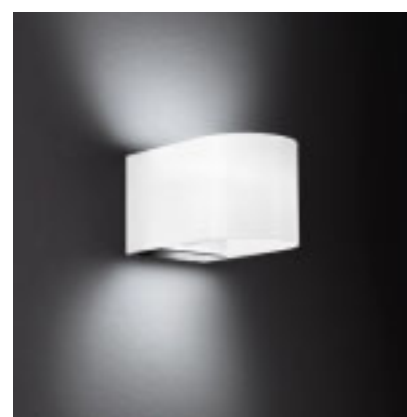

NEW U-Bi

Struttura in acciaio inox elettrolucidato e metacrilato opale (PMMA) anti UV. Diffusore in vetro borosilicato satinato. Sorgente a lampada fluorescente compatta integrata o alogena.

Structure in electropolished stainless steel structure and anti-UV opal methacrylate (PMMA). Satin-finished borosilicate glass diffuser. Halogen or fluorescent sources with electronic power supply.

Estructura de acero inox electropulido y metacrilato ópalo (PMMA) anti UV. Difusor de vidrio borosilicato satinado. Fuentes halógenas o fluorescentes con alimentador electrónico.

Structure en acier inoxydable électropoli et méthacrylate opale (PMMA) anti UV. Diffuseur en verre borosilicate satiné. Sources halogènes ou fluorescentes avec alimentateur électronique.

Gehäuse aus elektropoliertem Edelstahl und mattem Methacrylat (PMMA) mit UV-Schutz. Lampenschirm aus mattem Borsilikatglas. Geeignet für Halogenbirnen und Leuchtstoffbirnen mit elektronischem Vorschaltgerät.

FINISH	CODE	LAMP	ELECTRIFICATION
B2	54991		QT14 G9 max 40 W - 240V
Weight Kg. 0,70		Volume m³ 0,004