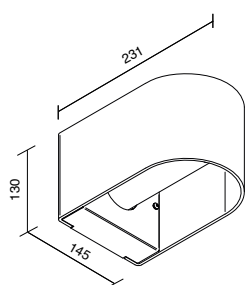

Struttura in acciaio inox elettrolucidato e metacrilato opale (PMMA) anti UV. Diffusore in vetro borosilicato satinato. Sorgenti alogene o fluorescenti.

Structure in electropolished stainless steel and anti-UV opal methacrylate (PMMA). Satin-finished borosilicate glass diffuser. Integrated compact fluorescent lamp or halogen source.

Estructura de acero inox electropulido y metacrilato ópalo (PMMA) anti UV. Difusor de vidrio borosilicato satinado. Fuentes de lámpara fluorescente compacta integrada o halógena.

Structure en acier inoxydable électropoli et méthacrylate opale (PMMA) anti UV. Diffuseur en verre borosilicate satiné. Source à lampe fluorescente compacte intégrée ou halogène.

Gehäuse aus electropoliertem Edelstahl und mattem Methacrylat (PMMA) mit UV-Schutz. Lampenschirm aus mattem Borsilikatglas. Geeignet für kompakte eingebaute Leuchtstoffbirne oder Halogenbirne.

FINISH	CODE	LAMP	ELECTRIFICATION
B2	51895		QT18 B15d max 100 W - 240V
B2	51885		TC-DEL G24q-2 18 W - 240V

Weight Kg. 1,45/1,65
Volume m³ 0,007